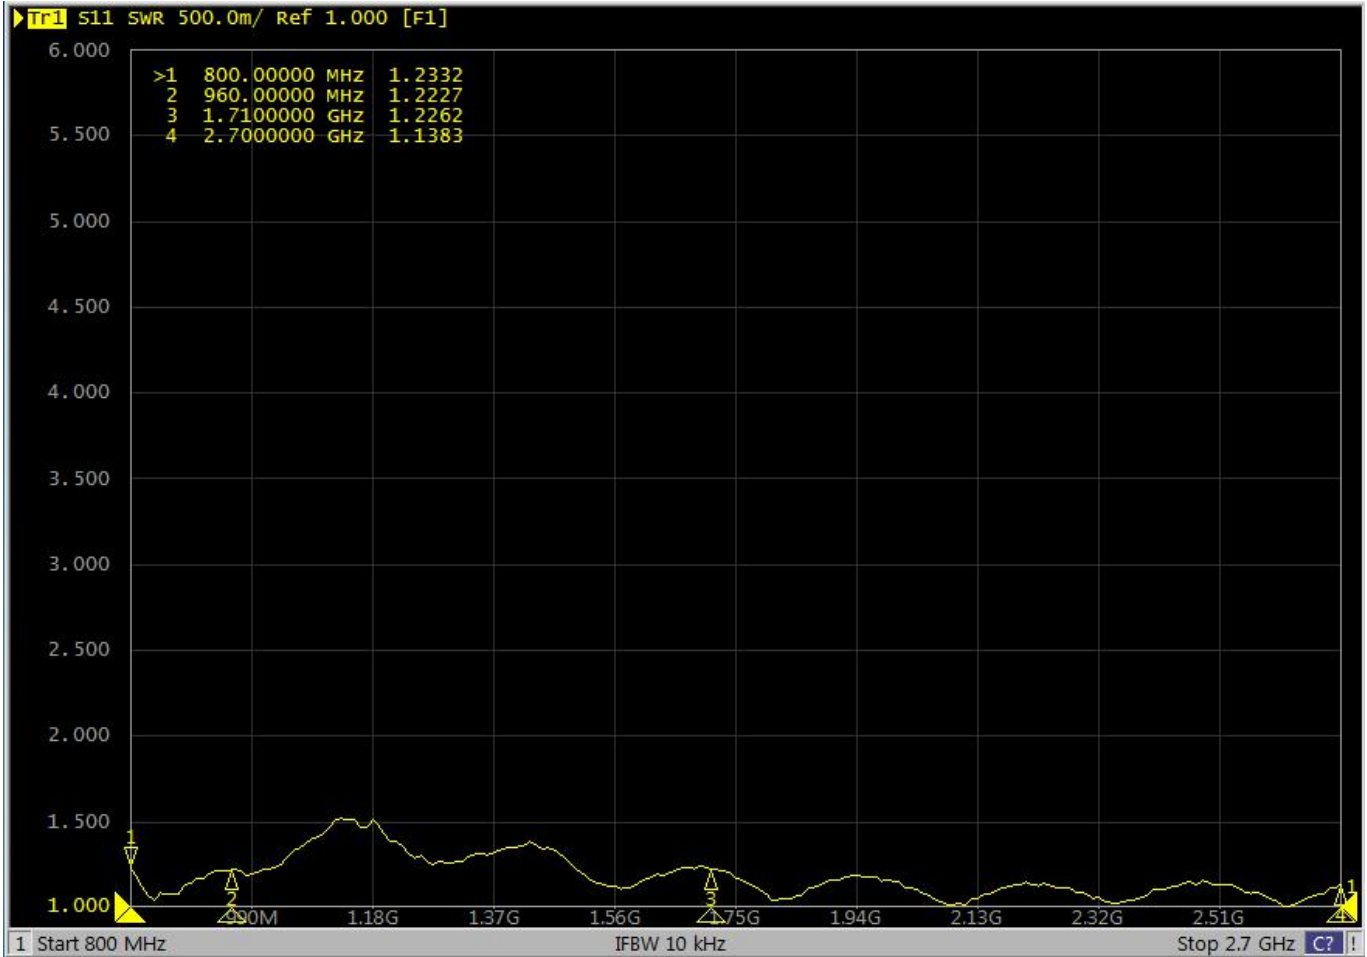

深圳市吉兴通科技有限公司

深圳市龙岗区坪地镇六联社区石壁西路 30 号 B 栋 3 楼, 518117
电话:0755 89390978 传真:0755 89390979