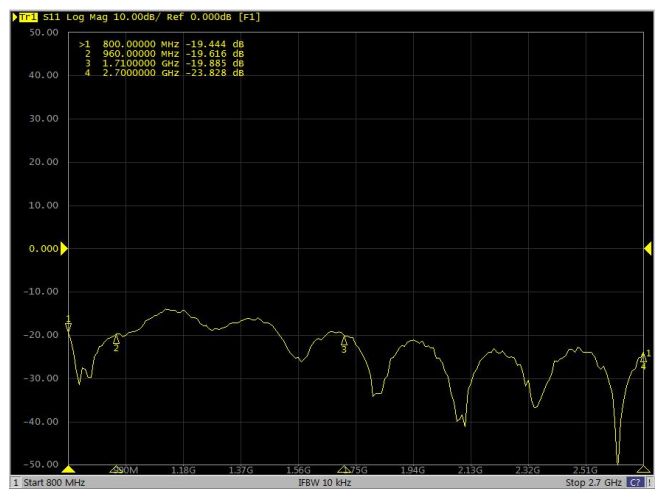

深圳市吉兴通科技有限公司

深圳市龙岗区坪地镇六联社区石壁西路 30 号 B 栋 3 楼, 518117
电话:0755 89390978 传真:0755 89390979