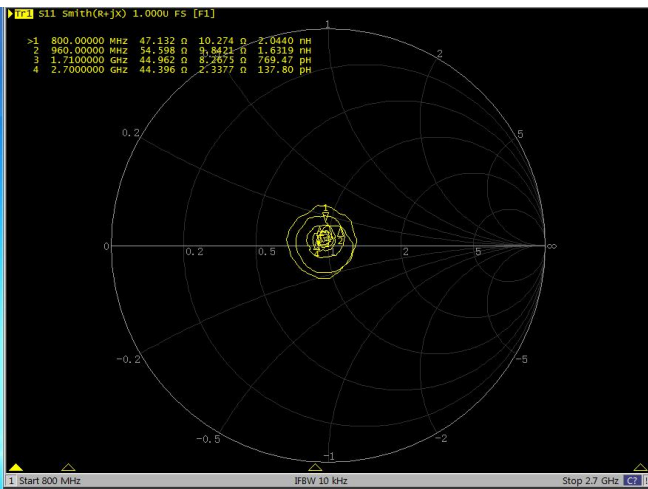

深圳市吉兴通科技有限公司

深圳市龙岗区坪地镇六联社区石壁西路 30 号 B 栋 3 楼, 518117
电话:0755 89390978 传真:0755 89390979